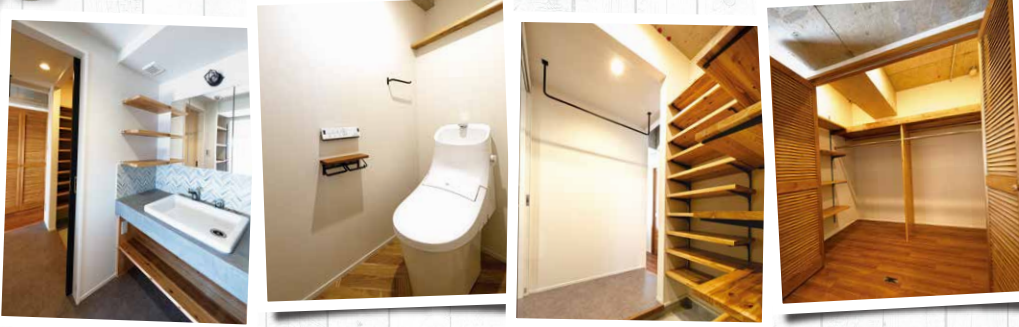

後悔しない住まいづくりの
第一歩をご案内!

Let's Renovation

ご予約が
オススメ

10/18
[日]
14:00-16:00

リノベーション まるおかりセミナー

参加無料

尼崎で暮らそう! あなたにピッタリの住み方がきっと見つかる!